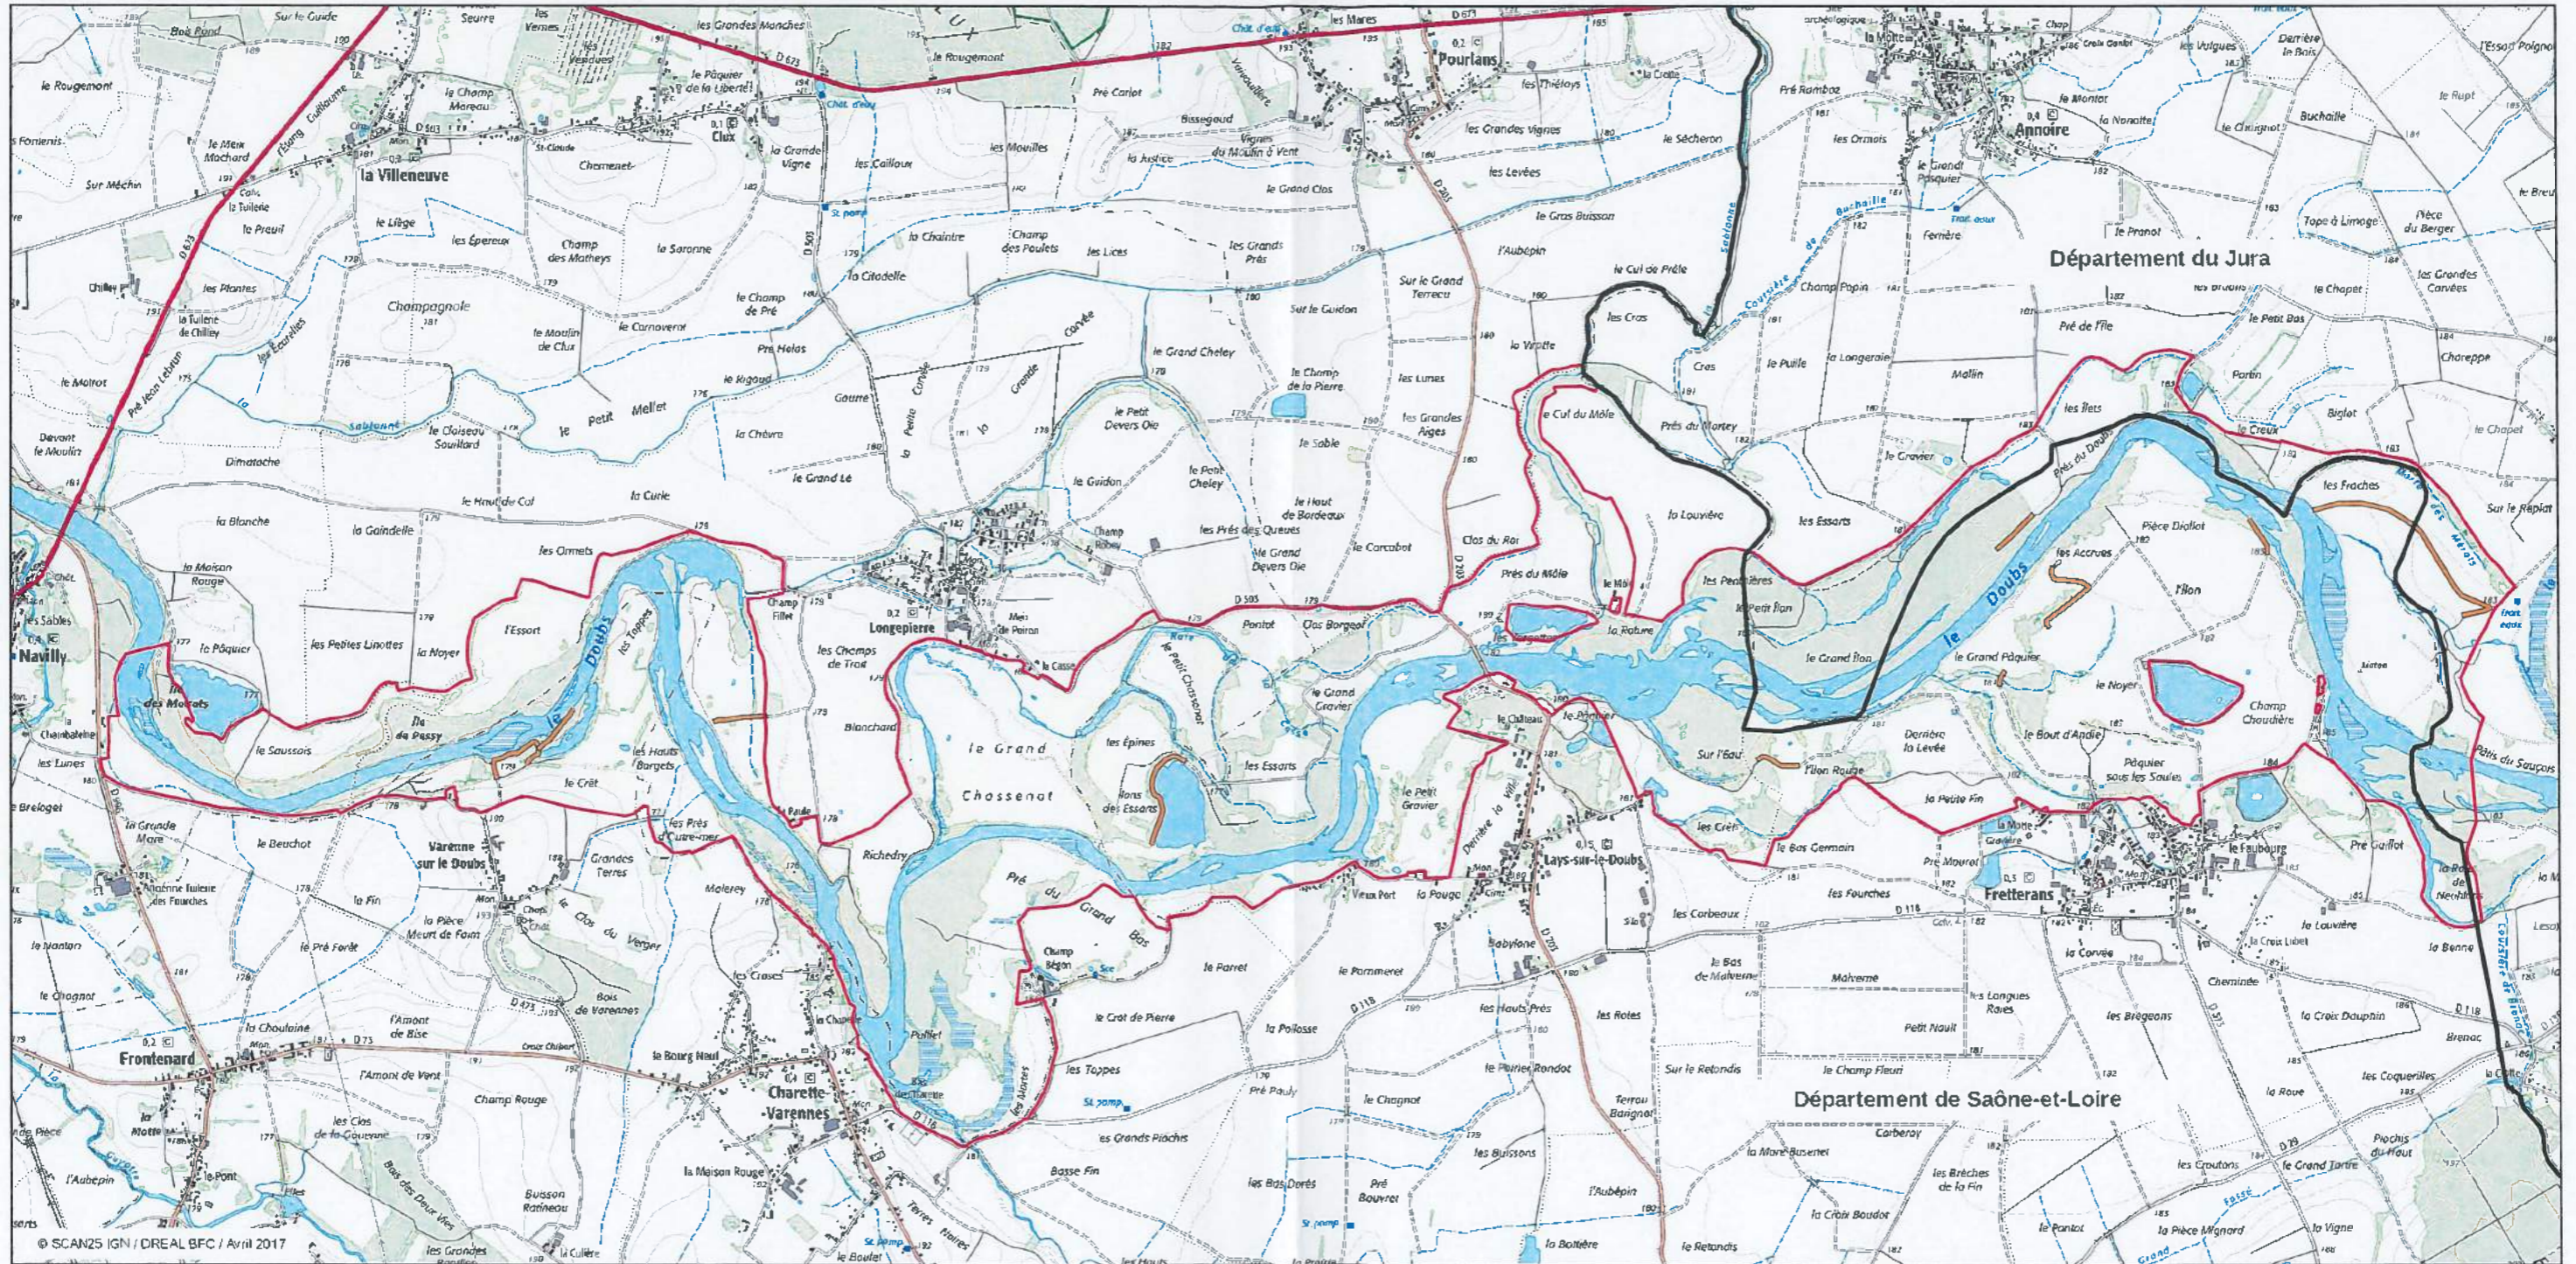

Arrêté inter-préfectoral de protection de biotope "Basse vallée du Doubs"

Annexe 4 - Carte des tronçons de chemins carrossables interdits à la circulation des véhicules à moteur

Département de Saône-et-Loire - Communes de Fretterans, Longepierre, Lays-sur-le Doubs, Charette-Varennes, Navilly, Poulans
 Département du Jura - Communes de Annoire, Petit-Noir, Neublans-Abergement

© SCAN25 IGN / DREAL BFC / Avril 2017

0 1 2 km

- Limite AIPPB
- Tronçons de chemins interdits

Visa Jura
 Pour le préfet et par délégation
 Le secrétaire général

 Stéphane CHIPRONI

Visa Saône-et-Loire
 Pour le préfet,
 le secrétaire général de la
 préfecture de Saône-et-Loire