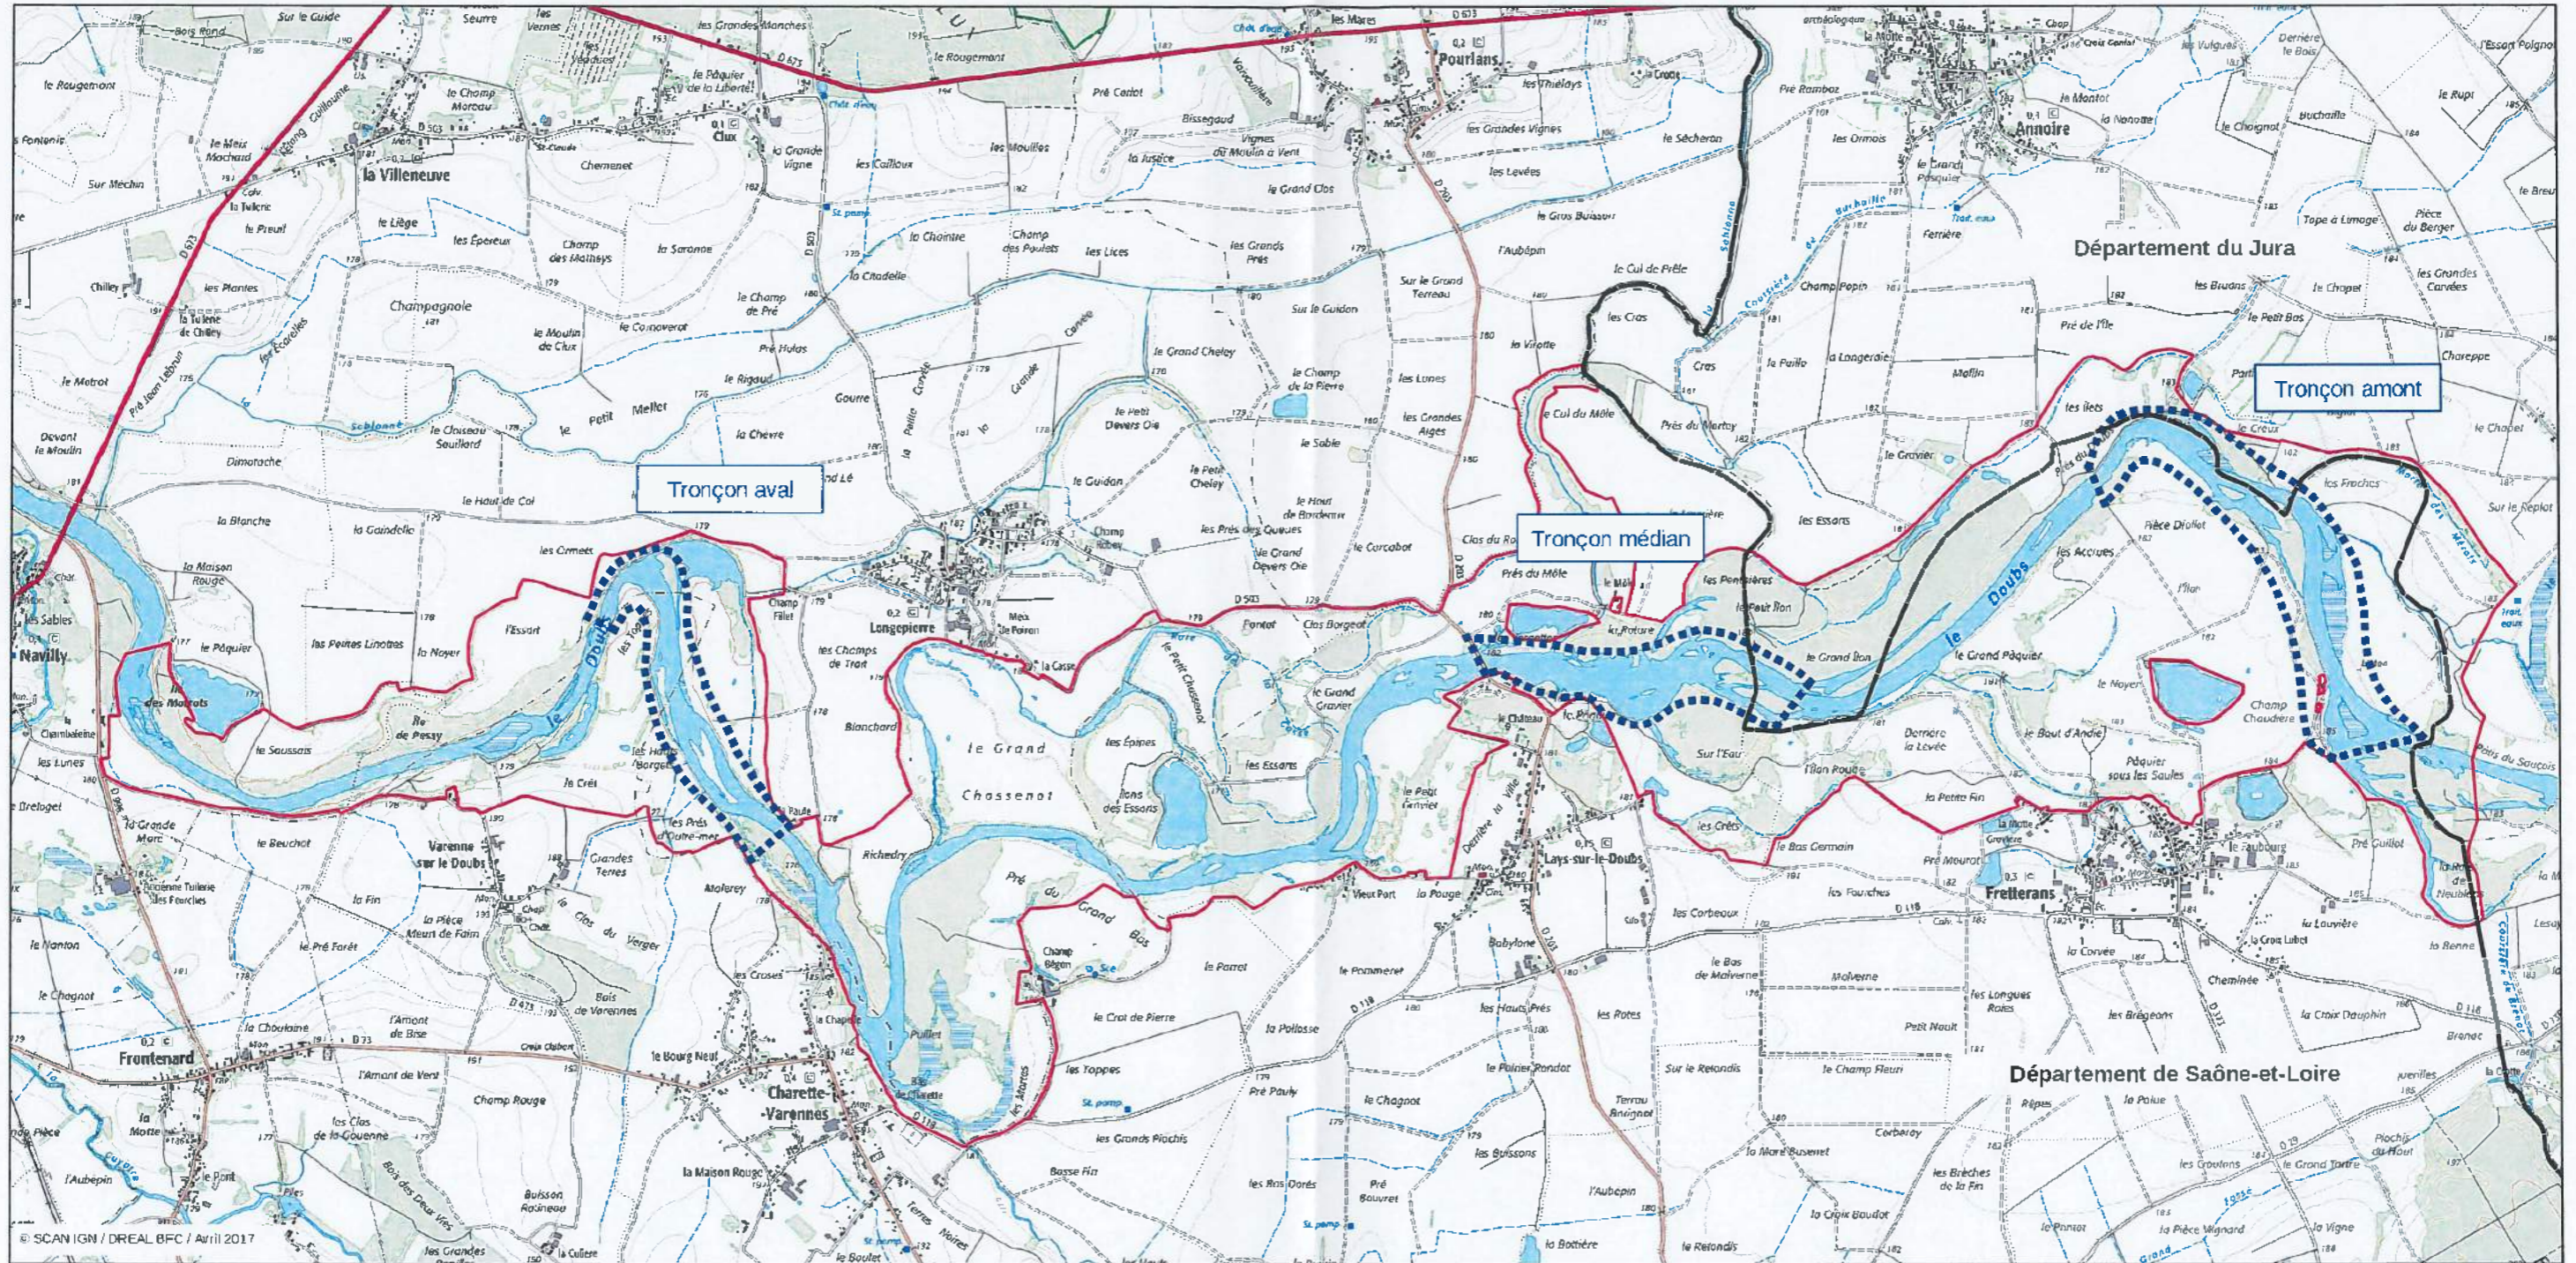

Arrêté inter-préfectoral de protection de biotope "Basse vallée du Doubs"

Annexe 5-1 - Carte des tronçons du Doubs sur lesquels
l'accès aux grèves et îles non boisées est interdit
du 1^{er} mars au 31 juillet

Département de Saône-et-Loire - Communes de Freterrans, Longepierre, Lays-sur-le Doubs, Charette-Varennes, Navilly, Pourlans
Département du Jura - Communes de Annoire, Petit-Noir, Neublans-Abergement

Limite AIPPB
 Tronçons réglementés