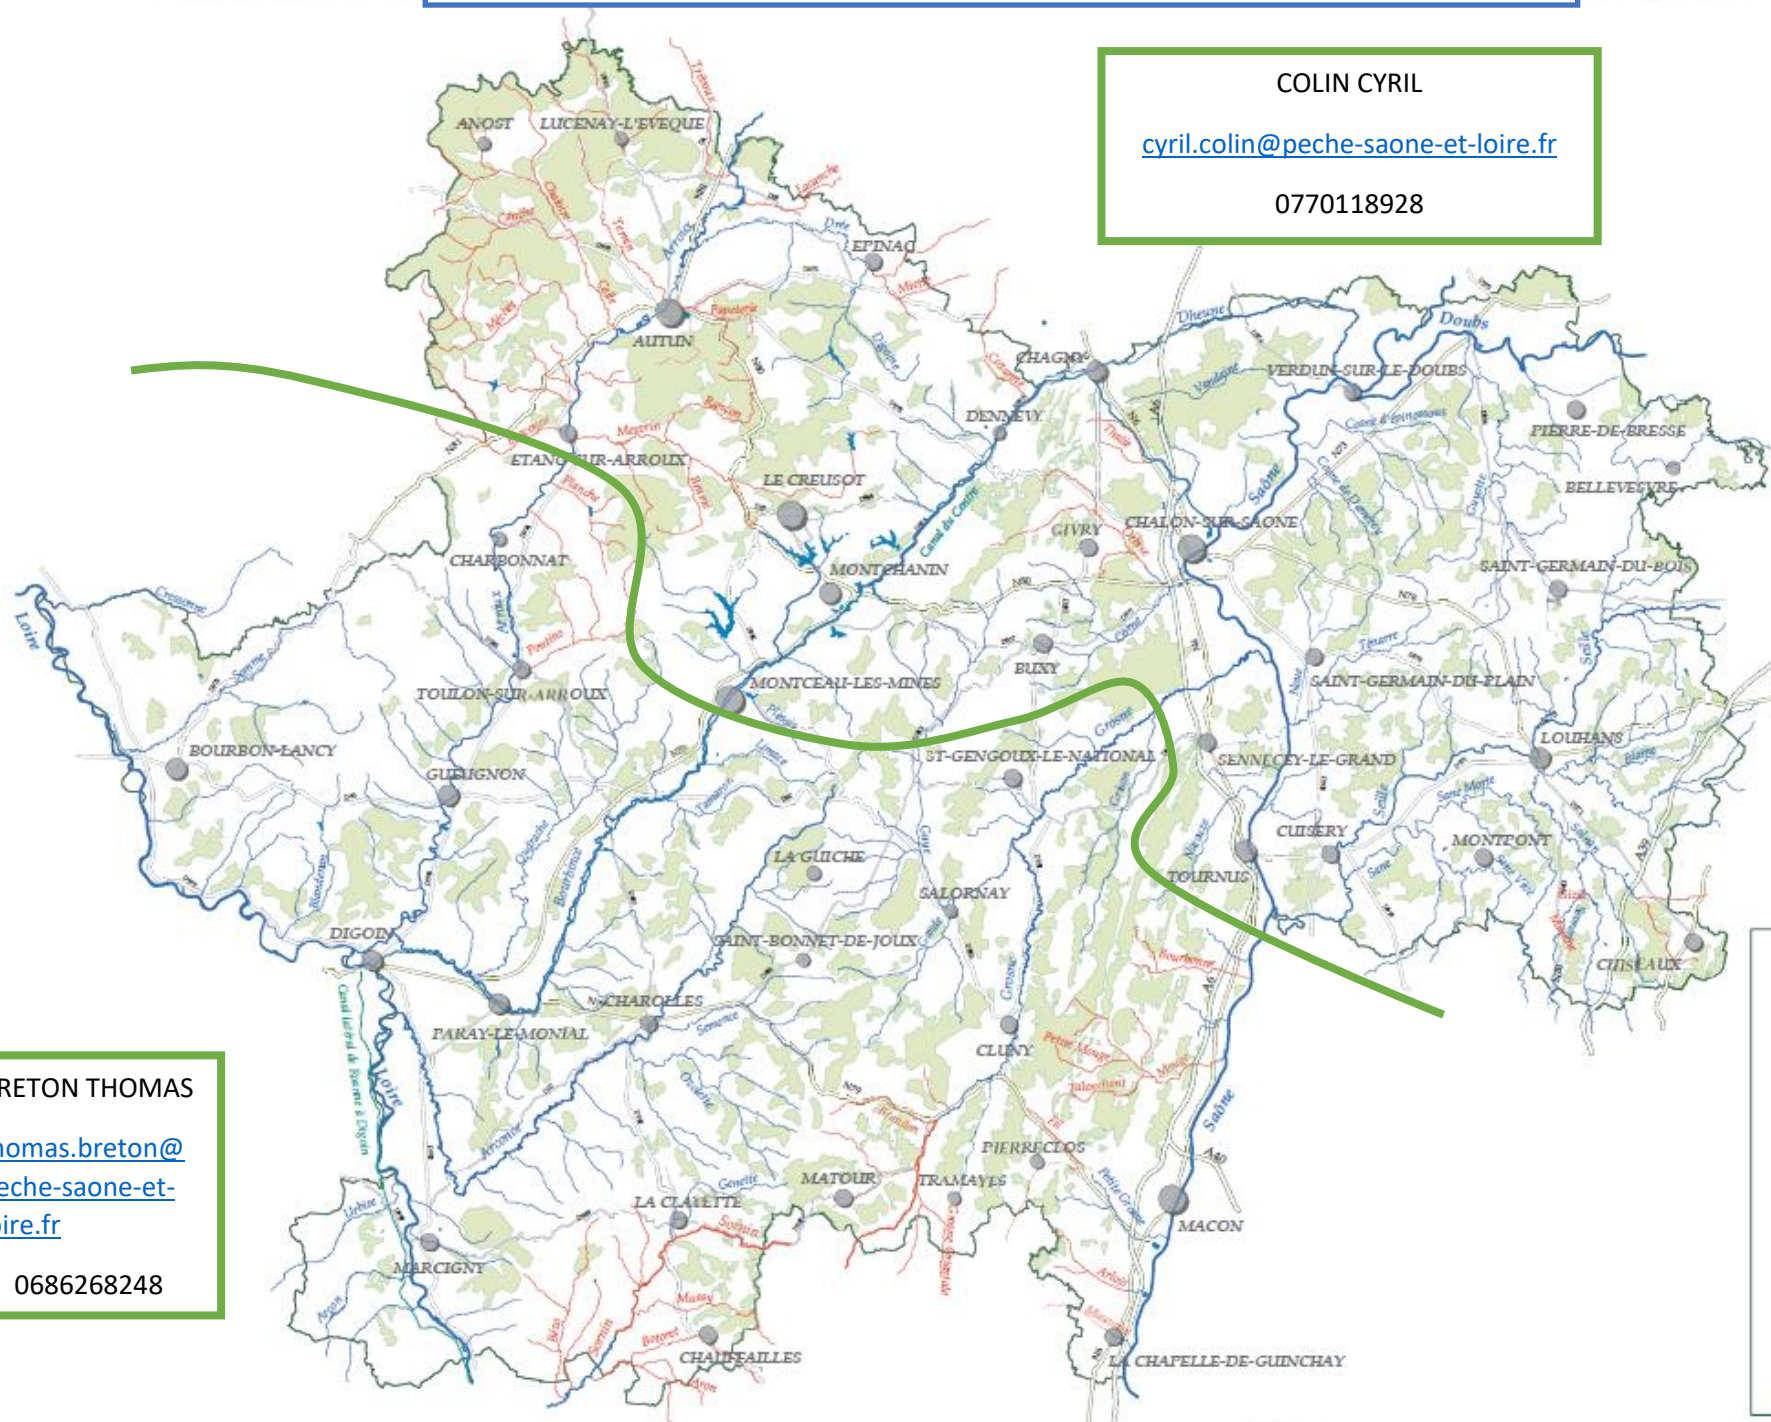

Répartition territoriale des agents fédéraux :

COLIN CYRIL

cyril.colin@peche-saone-et-loire.fr

0770118928

BRETON THOMAS

thomas.breton@peche-saone-et-loire.fr

0686268248